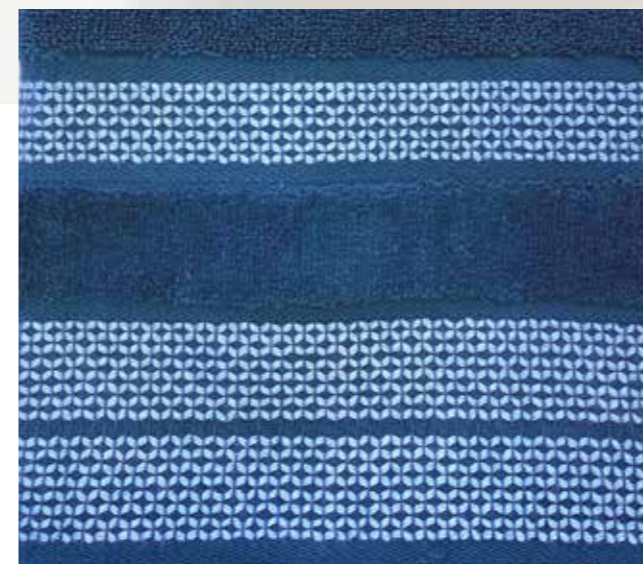

jacquard

dis.8025 Athene

set spugna in 100% cotone con bordo jacquard
peso 400 gsm - box ASSORTITI

disponibilità articoli & imballi

SET 1+1 in scatoletta regalo
1 ospite + 1 salvietta

tot. 16 set/ box
assortiti nei colori

SET 5 pezzi in scatola regalo
2 ospiti + 2 salviette + 1 telo

tot. 10 set/ box
assortiti nei colori

AVIO

PANNA

GHIACCIO

TORTORA

var. AVIO