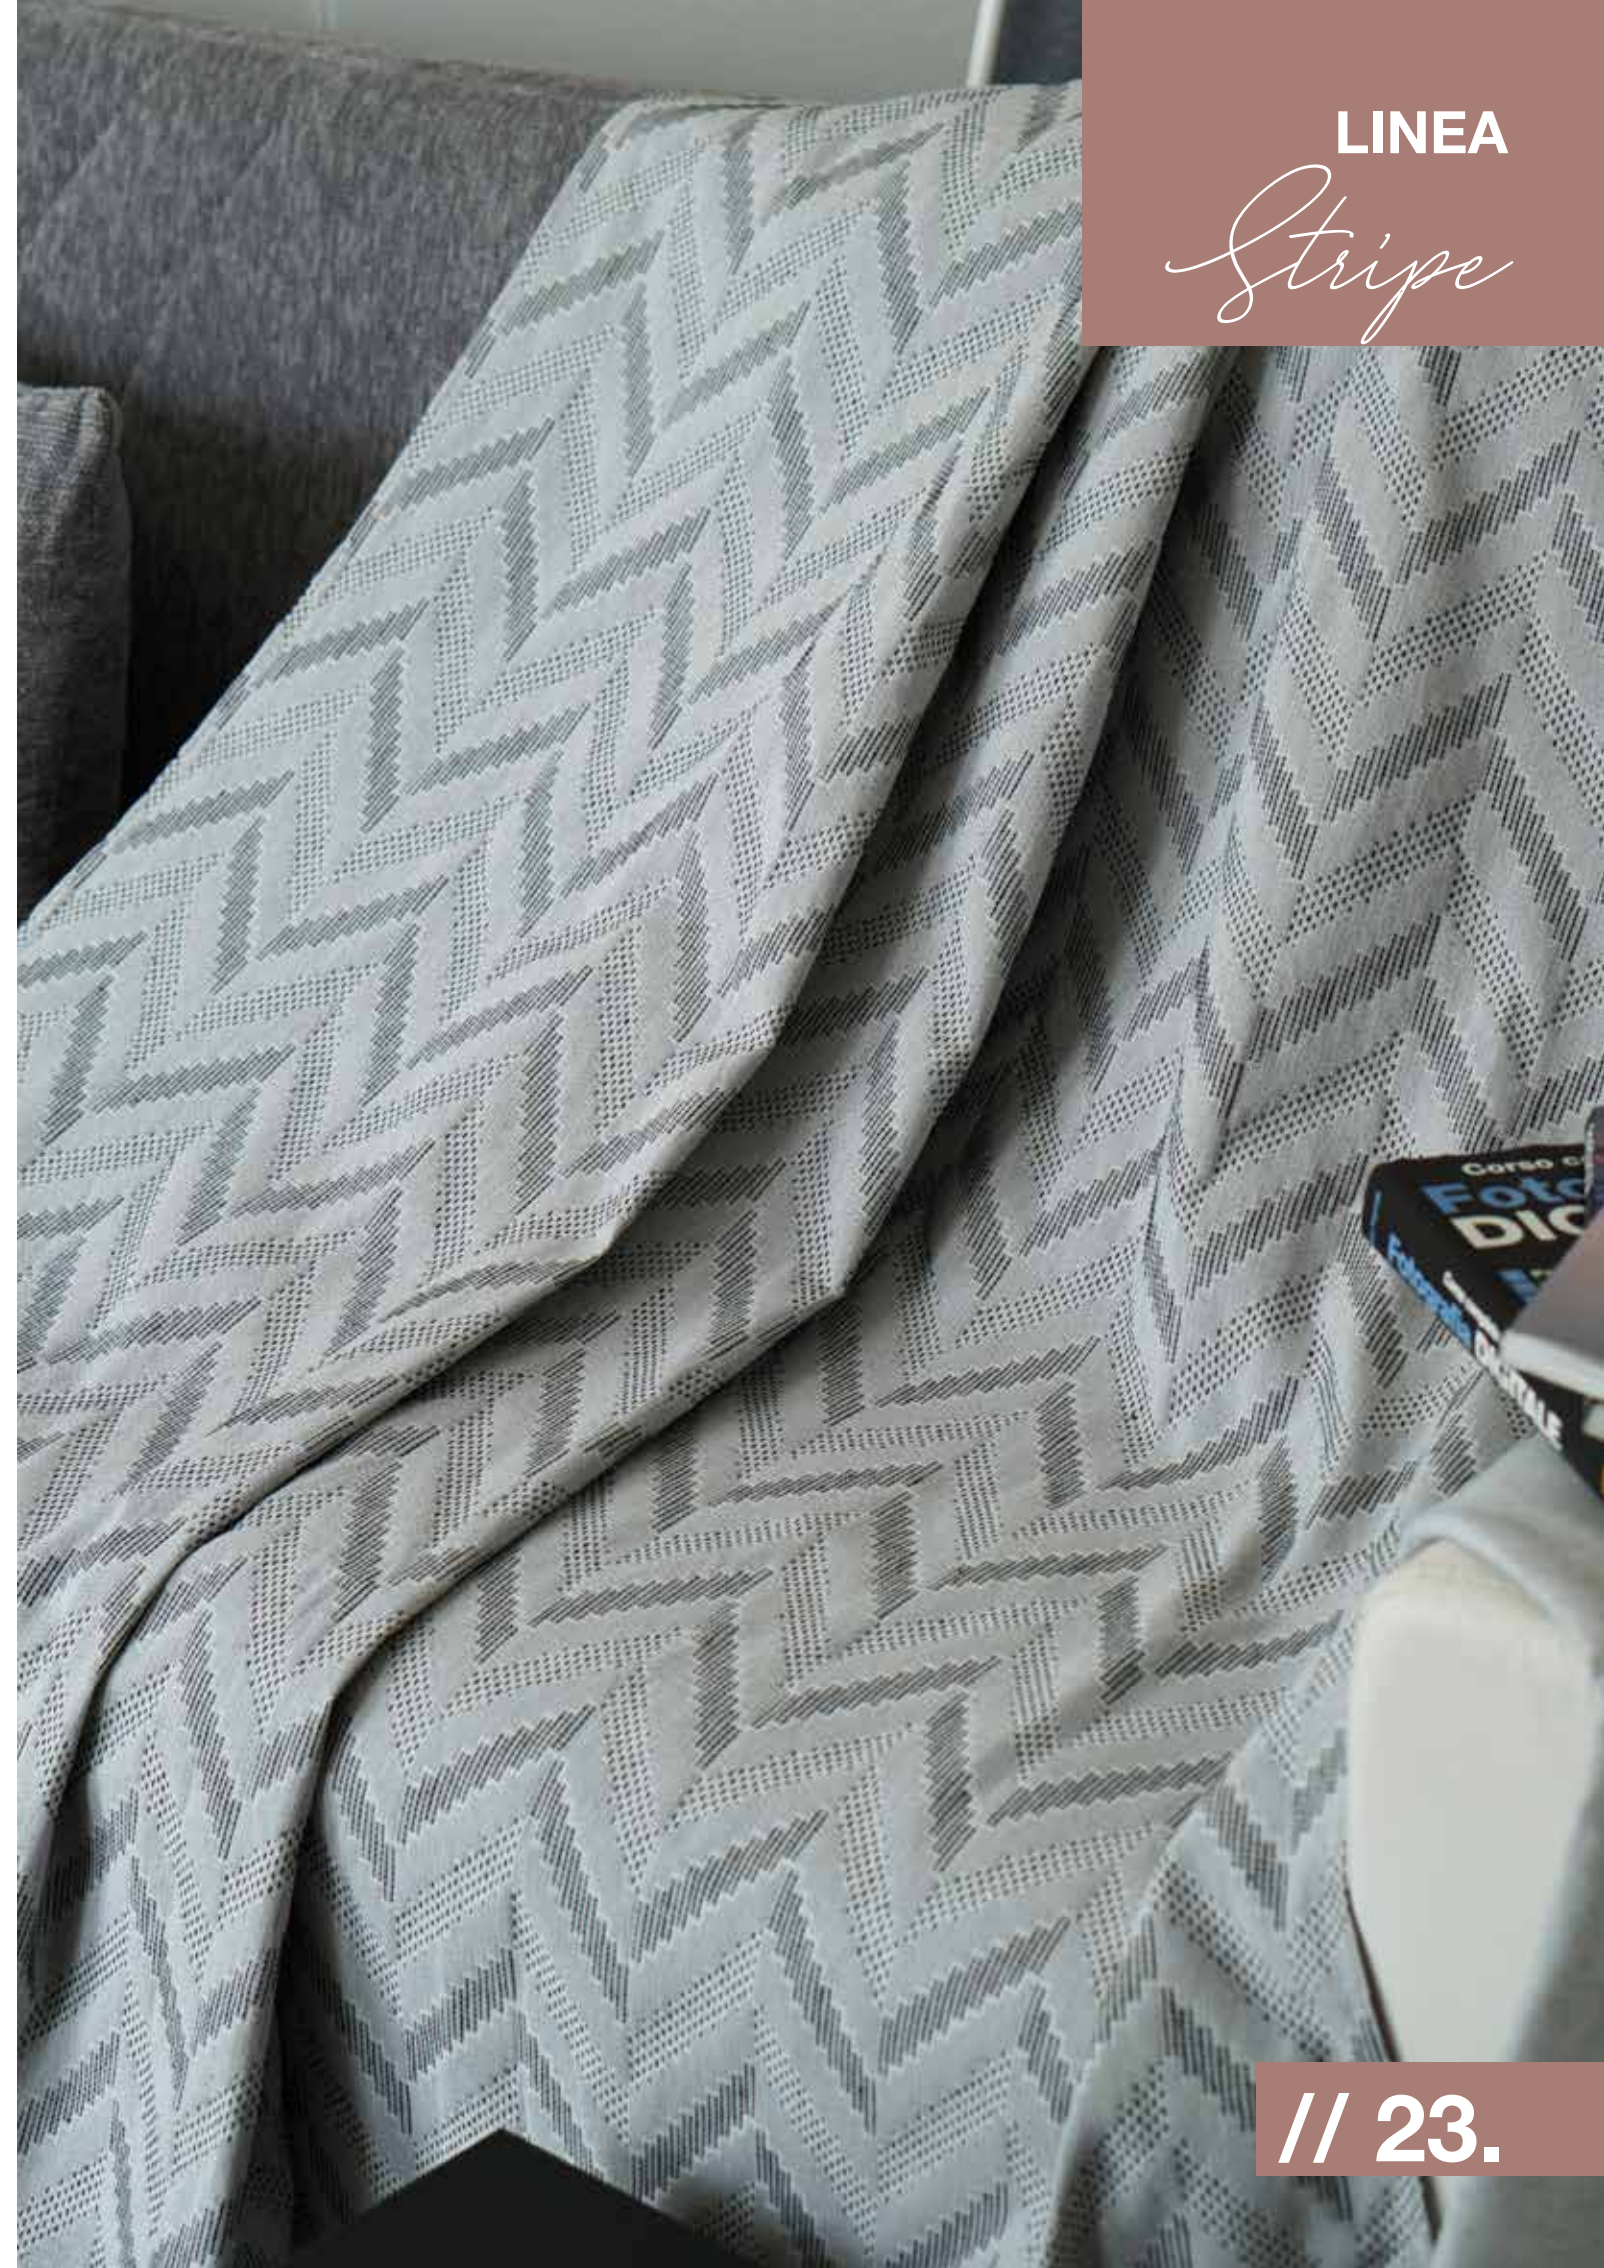

LINEA ARREDO
in PREGIATO TESSUTO JACQUARD

disponibilità articoli & misure

TELO ARREDO - misura MAXI

1 piazza 165x290 cm

2 piazze 265x290 cm

var. 09

var. 99

LINEA