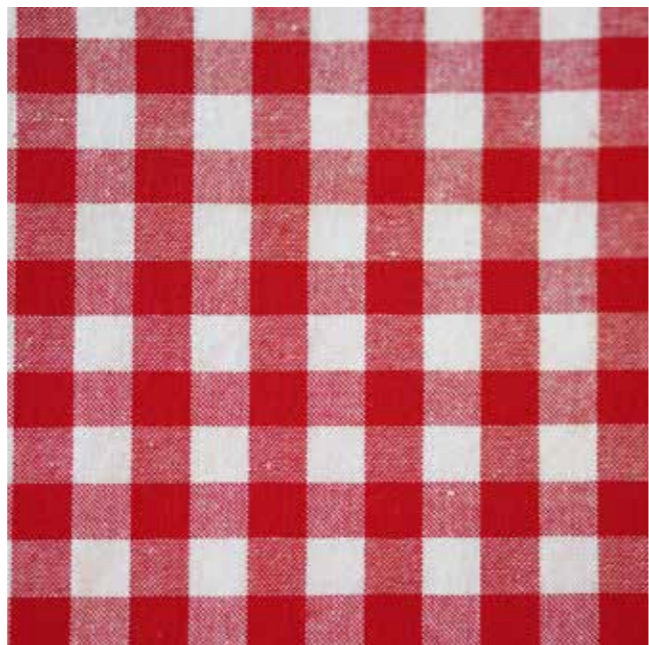

Tovaglia

- 4 - 145x145cm
- 6 - 145x185cm
- 8 - 145x220cm
- 12 - 145x250cm
- 320 - 145x320cm

Cortina

Dis. 7122

Made in Italy

Var.10

Var.35

Var.99