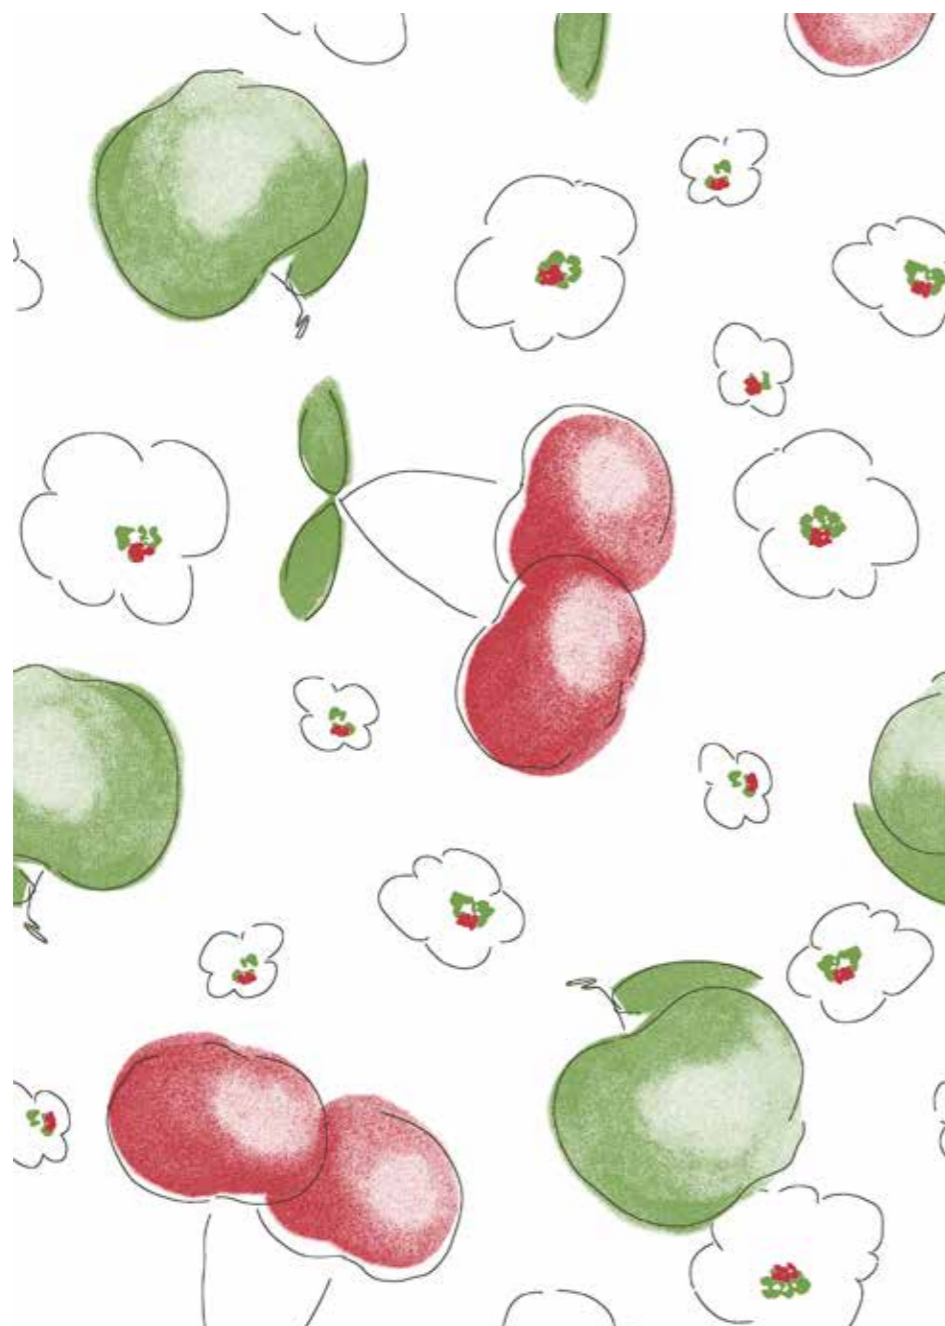

Var.09

- 4 - 140x140
- 6 - 140x180cm
- 12 - 140x240cm
- 300 - 140x300cm
- 360 - 140x360cm
- Rotonda - Ø 180 cm

Tovaglia
Stampata

Esmeralda

Made in Italy

Dis. 7124

Var. 35

- 4 - 140x140
- 6 - 140x180cm
- 12 - 140x240cm
- 300 - 140x300cm
- 360 - 140x360cm
- Rotonda - Ø 180 cm