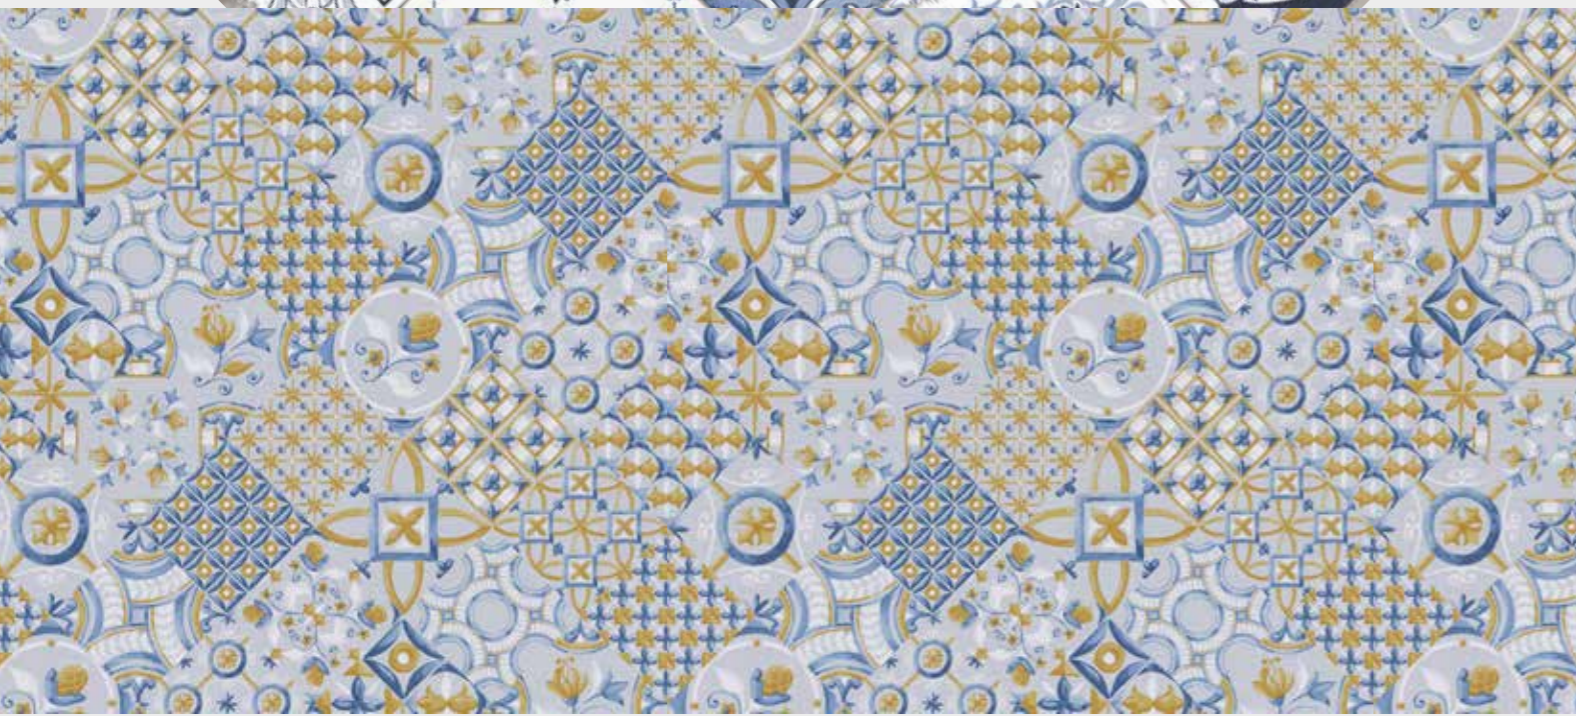

MAIOLICA

7166

Tappeto Gommato & Antimacchia con trattamento "NoSfilo" Tessuto Stampato
Retro Gommato AntiScivolo e Segni di Taglio

Altezza : 50 cm - Rotoli da: 20 mt