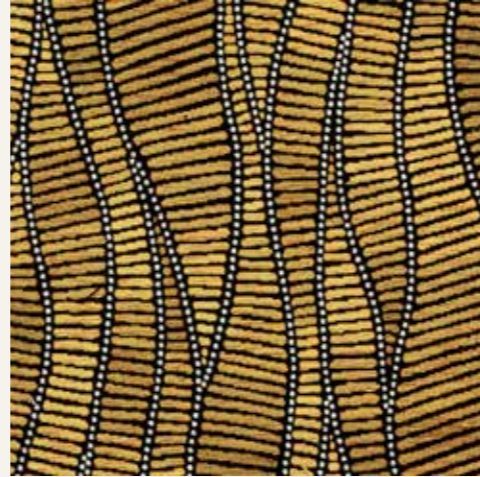

Var. 25

Var. 20

Tappeto in Jacquard in Morbida Ciniglia
Retro Gommato AntiScivolo in Varie Misure

- 52x80 cm
- 52x115 cm
- 52x140 cm

- 52x190 cm
- 52x240 cm
- 52x280 cm

MOSAICO 7178

Var. 95

Var. 05