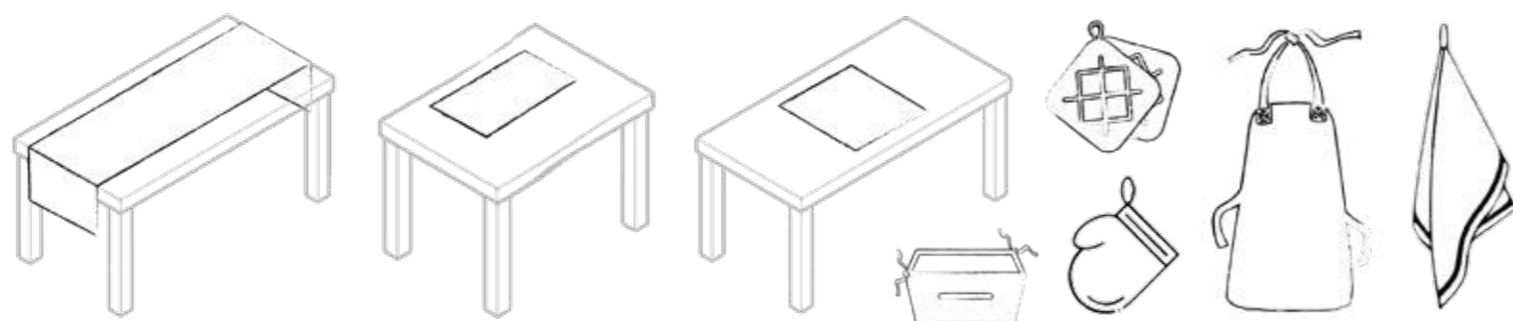

Var. Rossa

Var. Gialla

Var. Grigia

Tovaglie e Accessori Coordinati in Tessuto Tinto in Filo Jacquard con Bordo Applicato e Stampato

Articoli Disponibili:

- Tovaglia da 6 - 140x180cm - box da 12 pezzi - 4 Rosse 4 Gialle 4 Grige
- Tovaglia da 12 - 140x240cm - box da 12 pezzi - 4 Rosse 4 Gialle 4 Grige
- Centro Tavola 90x90 - box da 30 pezzi - 10 Rossi 10 Gialli 10 Grigi
- Runner 45x140 - box da 30 pezzi - 10 Rossi 10 Gialli 10 Grigi
- Set Americano - box da 30 pezzi - 10 Rosse 10 Gialle 10 Grigi
- Guanto Forno - box da 30 pezzi - 10 Rossi 10 Gialli 10 Grigi
- Presine - box da 30 pezzi - 10 Rosse 10 Gialle 10 Grige
- Grembiule - box da 30 pezzi - 10 Rossi 10 Gialli 10 Grigi
- 2 Strofinacci 50x70 - box da 30 pezzi - 10 Rossi 10 Gialli 10 Grigi
- 1 Cestino Pane 20x20x7 - box da 30 pezzi - 10 Rossi 10 Gialli 10 Grigi