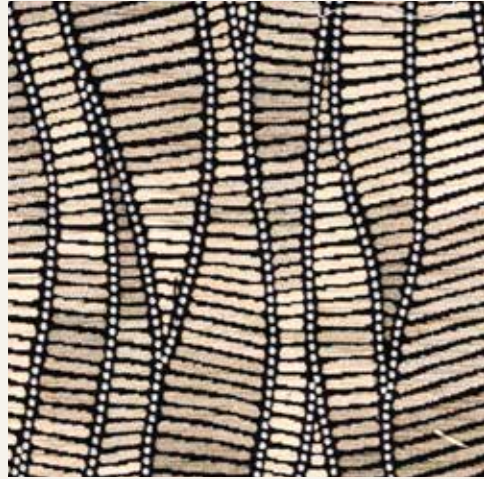

ONDE

7177

Var. 05