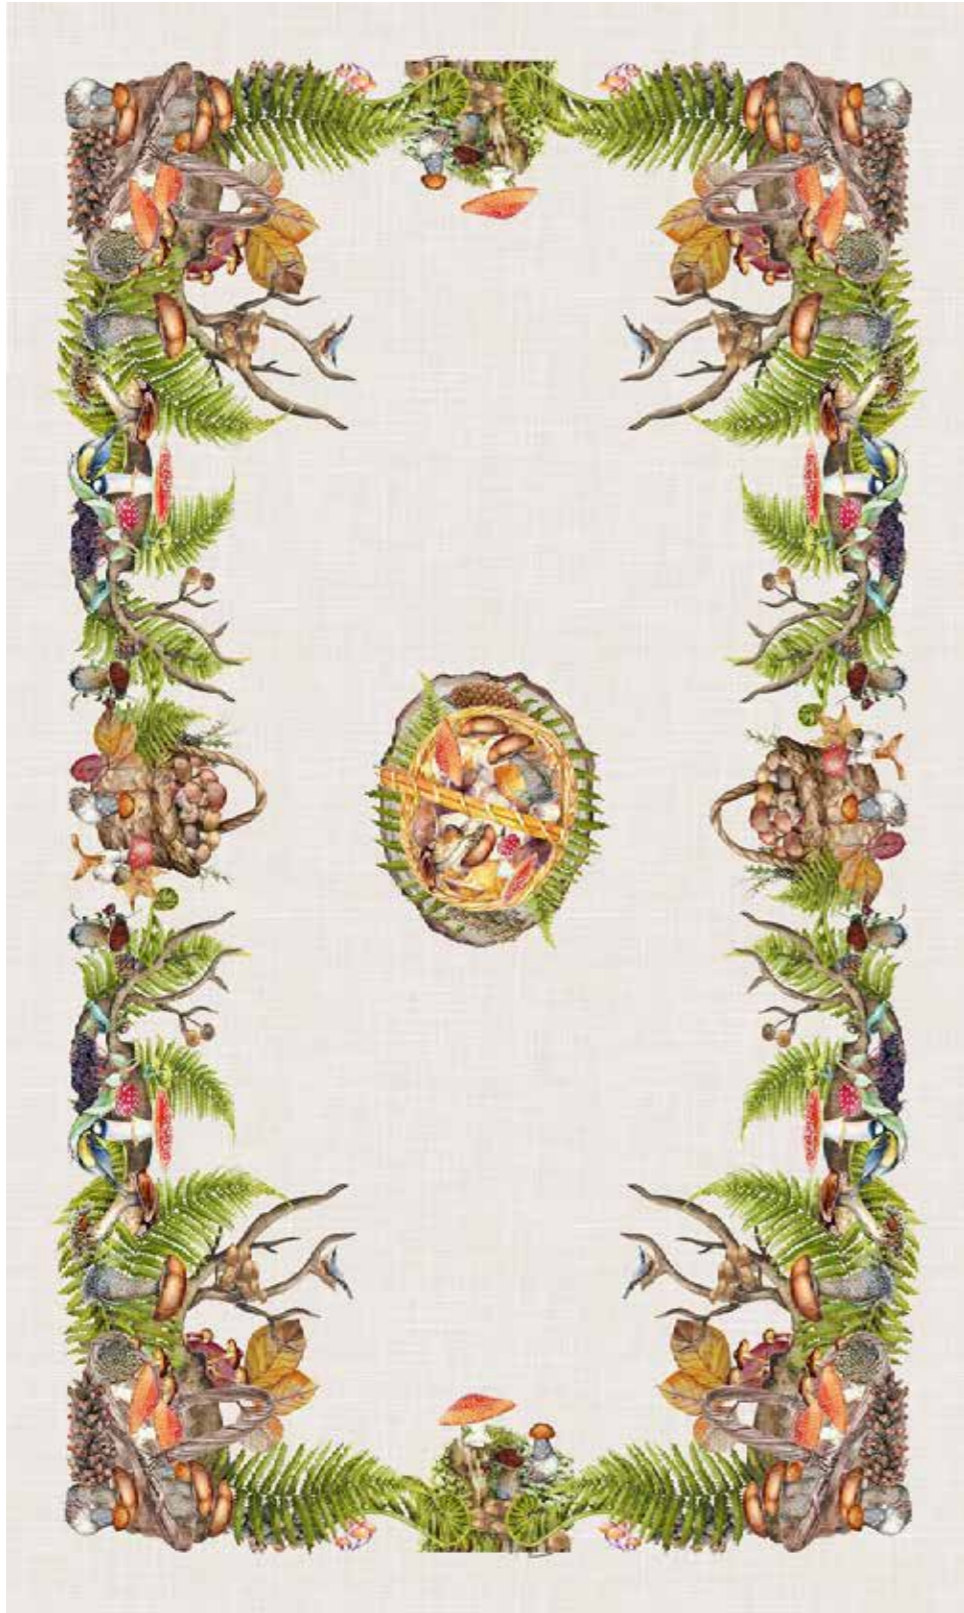

Tovaglia Stampata in Digitale
su Tessuto 100% Panama di Cotone

- 6 - 150x185cm
- 12 - 150x250cm

Digital

Dis. 5225

Made in Italy

Tovaglia Stampata in Digitale
su Tessuto 100% Panama di Cotone

- 6 - 150x185cm
- 12 - 150x250cm

Digital

Dis. 5226

Made in Italy

Tovaglia Stampata in Digitale
su Tessuto 100% Panama di Cotone

- 6 - 150x185cm
- 12 - 150x250cm

Digital

Dis. 5227

Made in Italy

Tovaglia Stampata in Digitale
su Tessuto 100% Panama di Cotone

- 6 - 150x185cm
- 12 - 150x250cm

Digital

Dis. 5228

Made in Italy

Tovaglia Stampata in Digitale •6 - 150x185cm
su Tessuto 100% Panama di Cotone •12 - 150x250cm