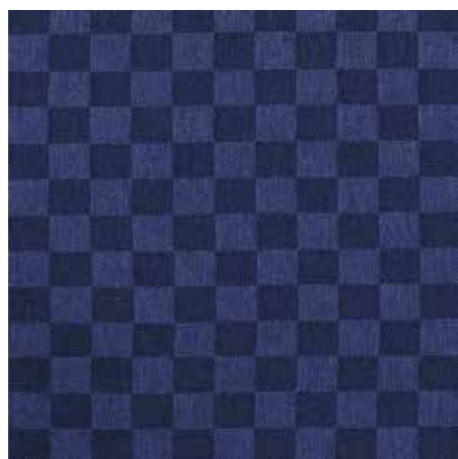

Simply

Dis. 7004

Made in Italy

Var.70

Tovaglia
Jacquard
Anti Macchia
Idrorepellente
Olio-repellente

Tovaglia

- •4 - 140x140cm
- •6 - 140x180cm
- •12 - 140x240cm
- •300 - 140x300cm
- •360 - 140x360cm