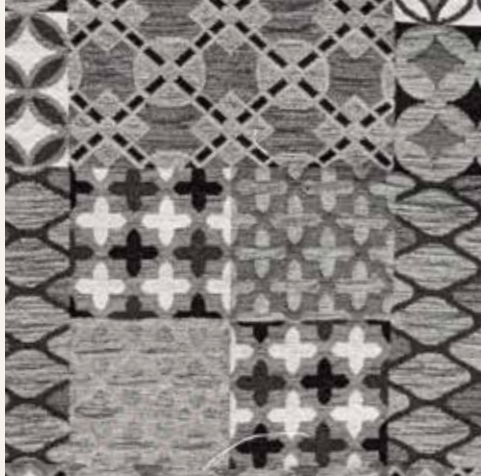

Var. 25

Var. 20

Tappeto in Jacquard in Morbida Ciniglia
Retro Gommato AntiScivolo in Varie Misure

- 52x80 cm
- 52x115 cm
- 52x140 cm

- 52x190 cm
- 52x240 cm
- 52x280 cm

MOSAICO 7178

Var. 95

Var. 05