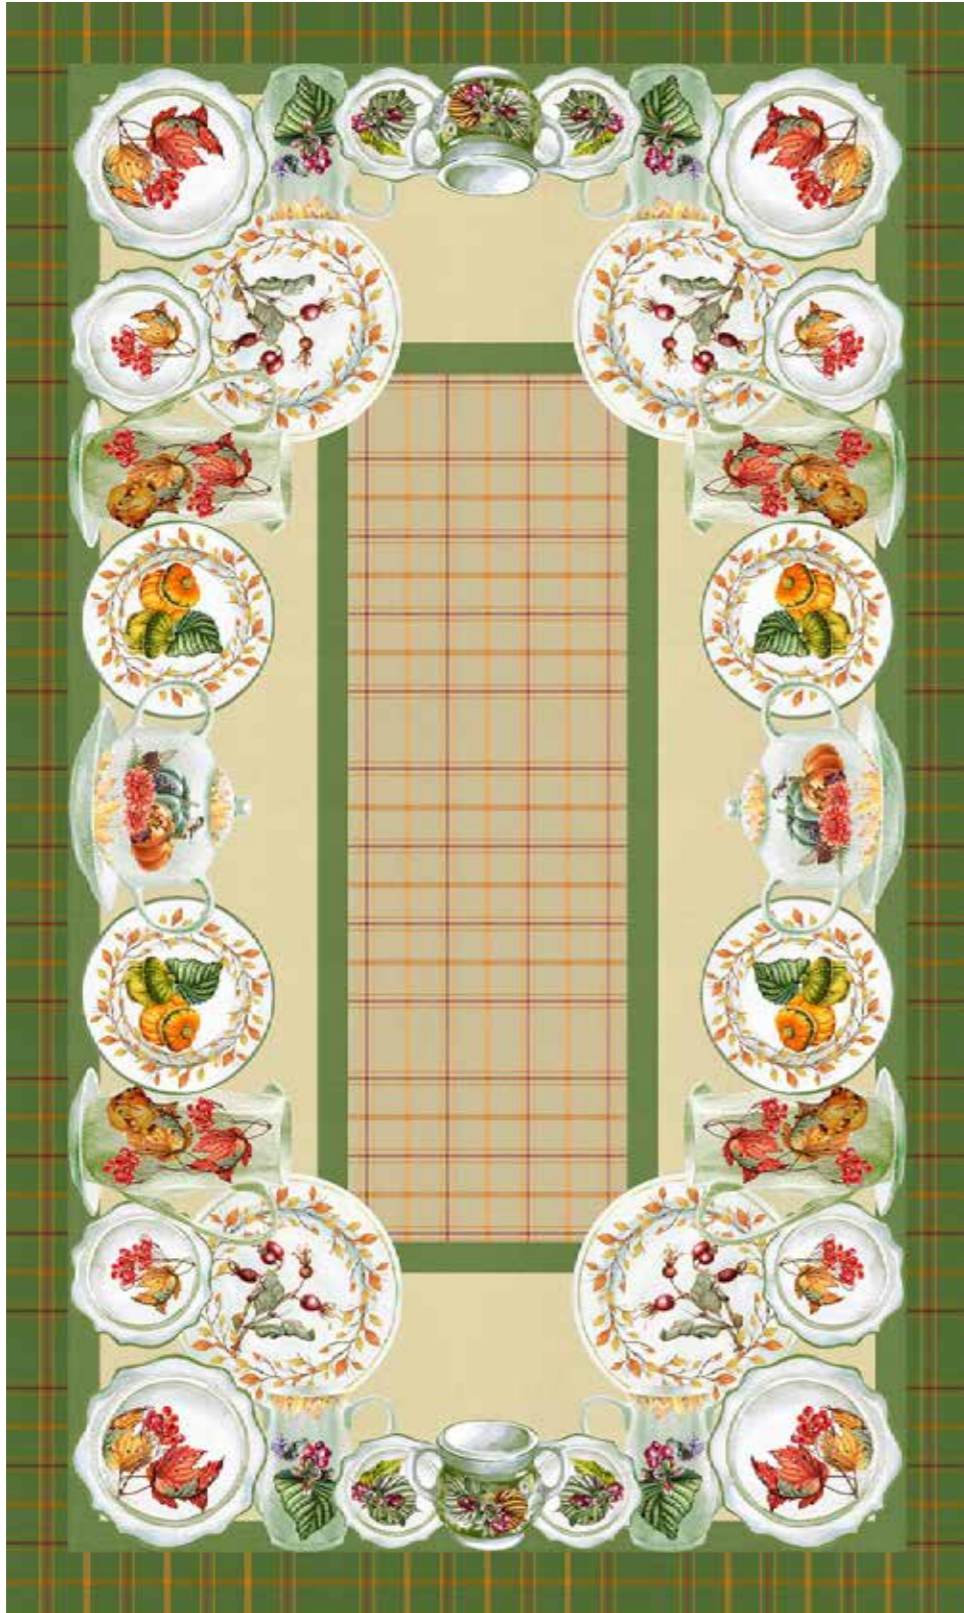

Tessitura
ZAMBAITI
Biancheria di qualità

2022.1
Cucina e Tavola
Tablecloths Collection

Tessitura
ZAMBAITI
Biancheria di qualità

Digital

Dis. 5222

Made in Italy

Tovaglia Stampata in Digitale
su Tessuto 100% Panama di Cotone

- 6 - 150x185cm
- 12 - 150x250cm

Digital

Dis. 5223

Made in Italy

Tovaglia Stampata in Digitale •6 - 150x185cm
su Tessuto 100% Panama di Cotone •12 - 150x250cm

Digital

Dis. 5224

Made in Italy

Tovaglia Stampata in Digitale
su Tessuto 100% Panama di Cotone

- 6 - 150x185cm
- 12 - 150x250cm

Digital

Dis. 5225

Made in Italy

Tovaglia Stampata in Digitale
su Tessuto 100% Panama di Cotone

- 6 - 150x185cm
- 12 - 150x250cm

Tovaglia Stampata in Digitale
su Tessuto 100% Panama di Cotone

- 6 - 150x185cm
- 12 - 150x250cm

Digital

Dis. 5228

Made in Italy

Tovaglia Stampata in Digitale •6 - 150x185cm
su Tessuto 100% Panama di Cotone •12 - 150x250cm